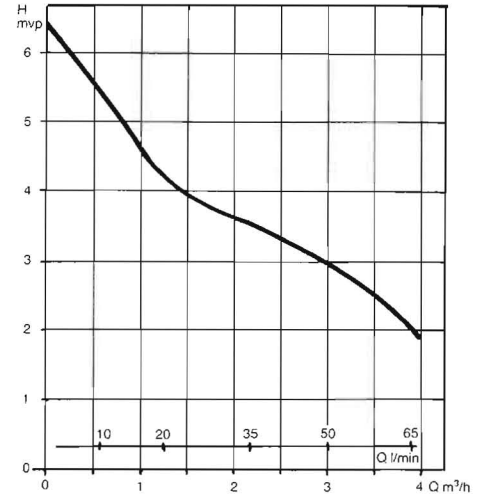

EKOBOX Standard WC-pumppaamot mahdollistavat WC-asennuksen melkein mihin tahansa missä on vesi ja sähkö käytettävissä.

WC:n huuhteluvesi käynnistää silppuriveitset ja pumpun. Pumppu pystyy siirtämään viemäriveden 70 m vaakasuoraan tai 6 m pystysuoraan Ø 25 mm muoviputkessa.

WC-istuin pitää olla vaakamallisella viemäriliitännällä (-lukolla) ja vähintään 6 l huuhteluvesimäärällä.

EKOBOX Standard WC-pumppaamot mahdollistavat asuntojen laajennuksia ja muutoksia ilman kalliita lattian purkuja ja viemärintimuutoksia.

	Liitäntä WC + lavuaari, suihkukaappi, kylpyamme Standard 30	Liitäntä WC Standard 05	Liitäntä kuumalle vedelle, astianpesukone + pyykinpesukone Suverain 30 FFA

EKOBOX Standard 30

EKOBOX Standard 30 on varustettu 3 kpl tuloliitännällä, 1 kpl WC:lle ja toiset 2 kpl suihkulle, lavuaarille tai kylpyammeelle.

Liitäntä sekä tulot että lähdöt ovat varustettuja takaiskuventtiilillä.

EKOBOX Standard 30 voidaan hoitaa kokonaisen kylpyhuoneen viemäri- ja WC-veden poisto.

EKOBOX Standard 05

EKOBOX Standard 05 on tarkoitettu liitettäväksi vain WC-istuimeen.

EKOBOX Suverain 30 FFA

EKOBOX Suverain 30 FFA on tarkoitettu kuumille vesille (ei WC-liitäntä) kuten pyykinpesukoneet, astianpesukoneet, jne. Maks. +90°C